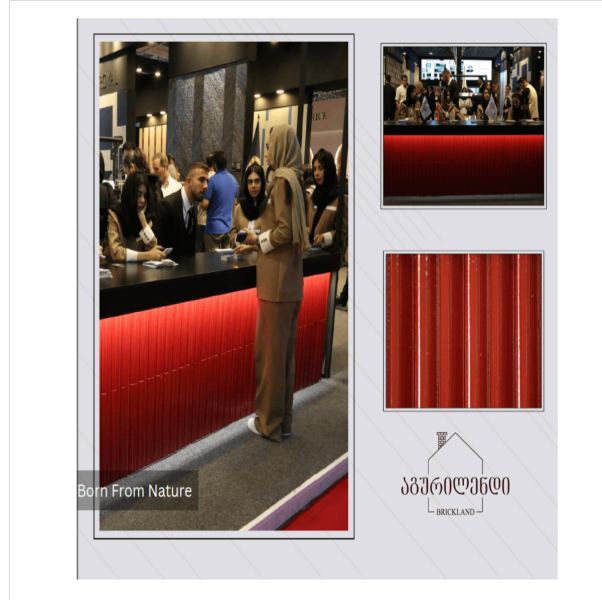

საქართველო, თბილისი, წერეთლის
140
+995 32 2 21 21 22
contact@aguriland.ge

მოტიქული აგურის ფილა

ფერი:
ჭიქური

კატეგორია:
მოტიქული აგურები პრემიუმ ხაზი

სიგრძე სმ:

-

სიმაღლე სმ:

-