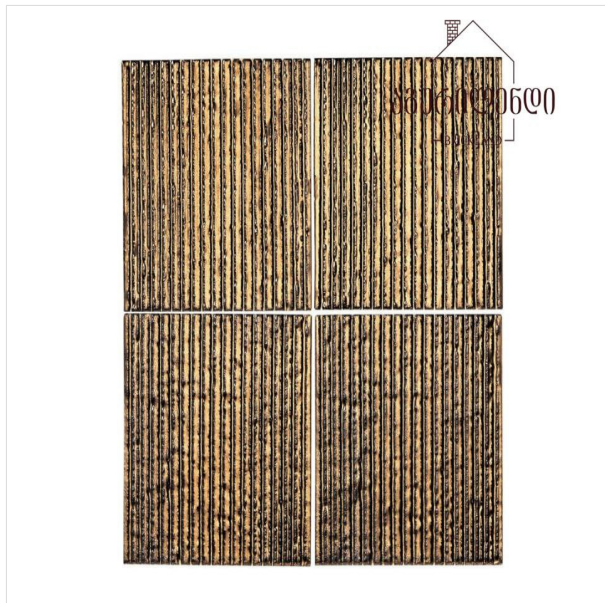

საქართველო, თბილისი, წერეთლის
140
+995 32 2 21 21 22
contact@aguriland.ge

ხელნაკეთი მოჭიქული კერამიკა

ფერი:

ჭიქური

კატეგორია:

მოჭიქული კერამიკა

სიგრძე სმ:

25

სიმაღლე სმ:

100