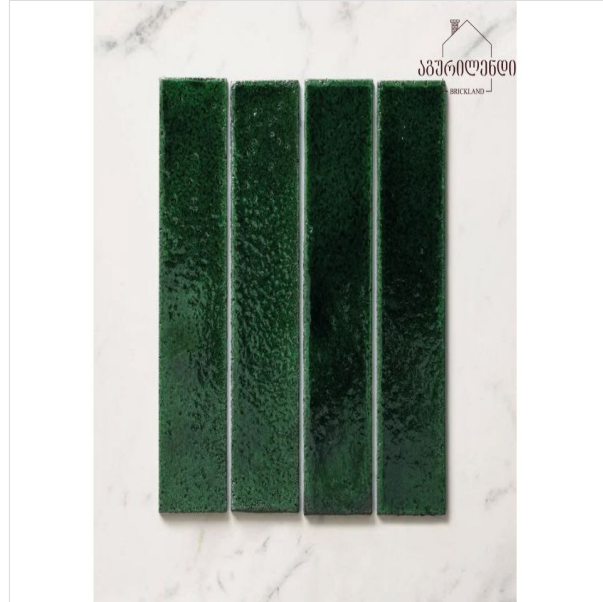

საქართველო, თბილისი, წერეთლის
140
+995 32 2 21 21 22
contact@aguriland.ge

ხელნაკეთი მოჭიქული აგური

ფერი:
ჭიქური

კატეგორია:
მოჭიქული აგურის ფილები

სიგრძე სმ:
25

სიმაღლე სმ:
35