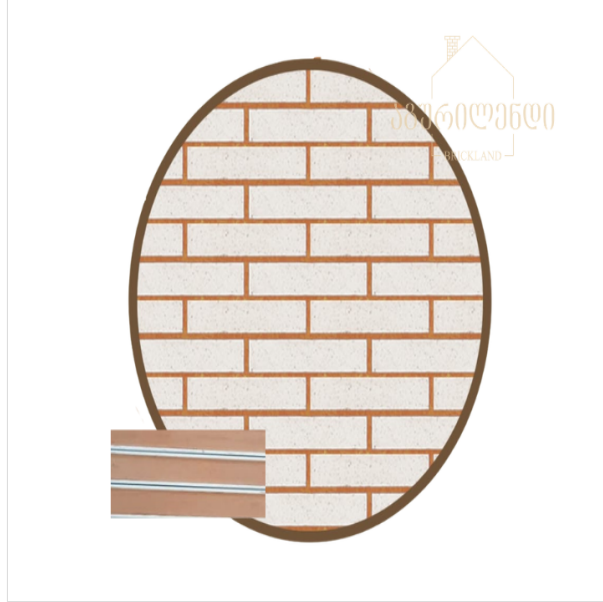

საქართველო, თბილისი, წერეთლის  
140  
+995 32 2 21 21 22  
contact@aguriland.ge

---

ფუგა ბეჟი

**ფერი:**

ბეჟი ტერაკოტა

**კატეგორია:**

აგურის შოვების შემავსებელი/ფუგა

**სიგრძე სმ:**